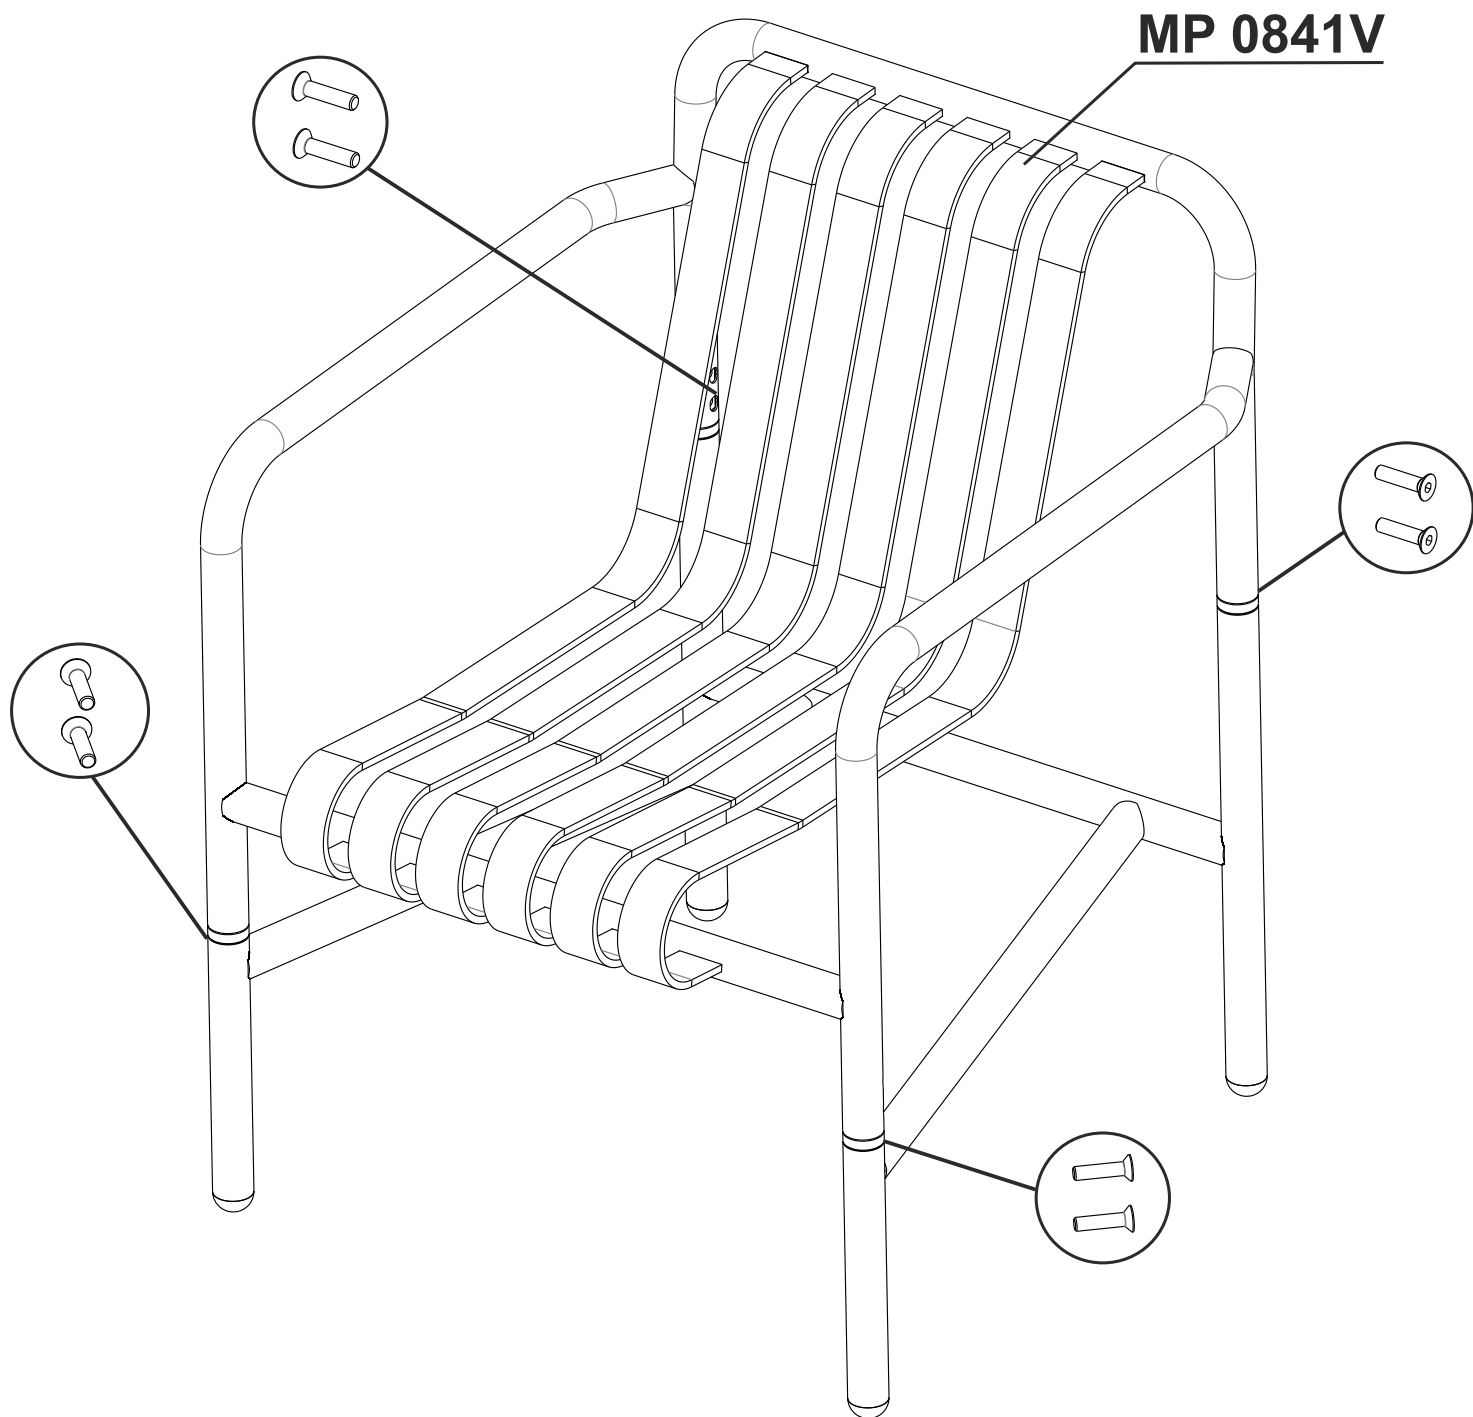

# КРЕСЛО ОБЕДЕННОЕ (РАЗБОРНОЕ) FLOW

## Кол-во

Основание	1X
Кресло	1X
Винт М6х25	8X

MP 0841 V

05/03/24

1/3

## 2. Характеристики.

Материал каркаса	Стальная труба
Диаметр трубы каркаса, мм	32
Толщина стенки трубы каркаса, мм	1,5
Материал полосы	Сталь
Размер стальной полосы, мм	40*6
Покрытие изделия	Покраска на автоматической линии с 7-ми зонной подготовкой поверхности
Температура эксплуатации	от -30°C до +50°C
Максимальная нагрузка на одноместное изделие, кг	150
Максимальная нагрузка на двухместное изделие, кг	250
Максимальная нагрузка на стол, кг	50
Материал подушки сидения	Oxford 600D PU WR
Материал наполнения подушки сидения	Поролон 20 мм